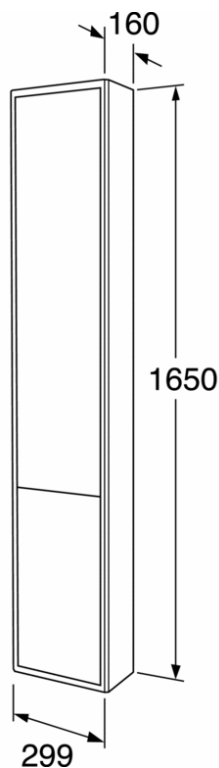

Badeværelsesmøbel Graphic – lille dybde

Højskab, glat grøn låge

GUSTAVSBERG /
SMARTERE BADEVÆRELSE

Produktegenskaber

Modstandsdygtigt close-
mod fugt møbler

- Kun 16 cm dybt, velegnet til mindre badeværelser
- Kan kombineres til moduler med Graphic vægskabe og højskabe
- Ophængningssystem, som er nemt at montere og justere på væggen

Artikel nummer mv.

VVS-nr:
784425137

ART-nr:
GB71GCTC16GN

EAN-nummer:
7391530071268

Emballage

L: 310,00 x W: 170,00 x H: 1670,00 mm.

Vægt: 22,00 kg

Energimærkning og certificeringer