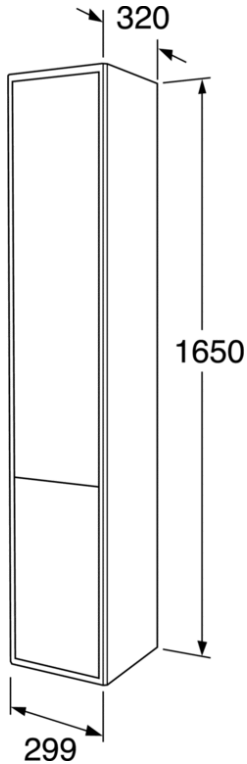

Badeværelsesmøbel Graphic – dybt

Højskab, glat grøn låge

GUSTAVSBERG /
SMARTERE BADEVÆRELSE

Produktegenskaber

Modstandsdygtigt close-
mod fugt møbler

- 32 cm dybde med smart opbevaring i den øverste låge
- Kan kombineres til moduler med Graphic vægskabe og højskabe
- Ophængningssystem, som er nemt at montere og justere på væggen

Artikel nummer mv.

VVS-nr:
784425537

ART-nr:
GB71GCTC32GN

EAN-nummer:
7391530071275

Emballage

L: 310,00 x W: 330,00 x H: 1670,00 mm.

Vægt: 33,00 kg

Energimærkning og certificeringer