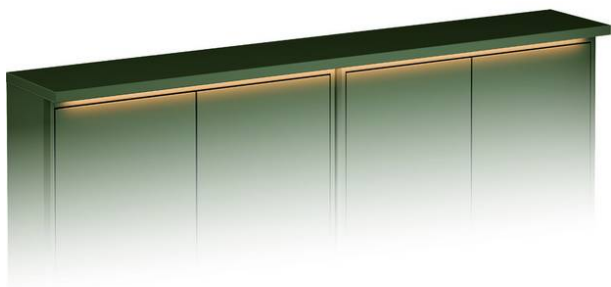

# Topplade Graphic – 120 cm

Grøn, 120×20 cm

GUSTAVSBERG /  
SMARTERE BADEVÆRELSE

## Produktegenskaber

Modstandsdygtig installation  
mod fugt /

Montering

- Monteres på 2 stk. Graphic vægskabe med en dybde på 16 cm
- Integreret LED-belysning, som lyser skabet op, når lågerne er åbne, og fungerer som dekorativ belysning af lågerne, når de er lukket.
- Materialer: Fugtfast MDF beregnet til vådrum