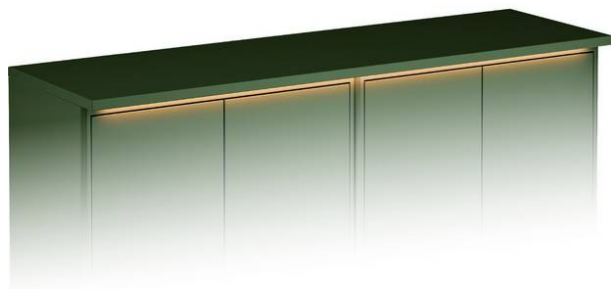

Topplade Graphic – 120 cm

Grøn, 120×36 cm

GUSTAVSBERG /
SMARTERE BADEVÆRELSE

Produktegenskaber

Modstandsdygtig installation
mod fugt /

Montering

- Monteres på 2 stk. Graphic vægskabe med en dybde på 32 cm
- Integreret LED-belysning, som lyser skabet op, når lågerne er åbne, og fungerer som dekorativ belysning af lågerne, når de er lukket.
- Materialer: Fugtfast MDF beregnet til vådrum

Artikel nummer mv.

VVS-nr:
784428267

ART-nr:
GB71GCTP1232GN

EAN-nummer:
7391530071336

Emballage
L: 1210,00 x W: 410,00 x H: 25,00 mm.
Vægt: 8,00 kg

Energimærkning og certificeringer