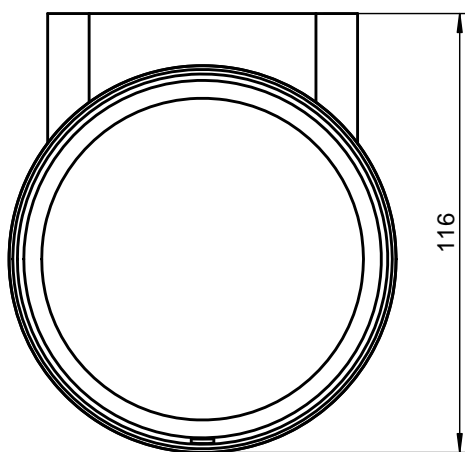

# COSMIC

ARCHITECT S+	Ref.	235##03EW	
WALL SOAP DISPENSER	SCALE	<b>1:2</b>	DIMENSION-MM
Este plano es propiedad de Industrias Cosmic, S.A., en términos legales no puede ser publicado ni reproducido sin su autorización escrita. This drawing belongs to Industrias Cosmic S.A. In legal terms, it may neither be published nor reproduced without its written authorisation.			