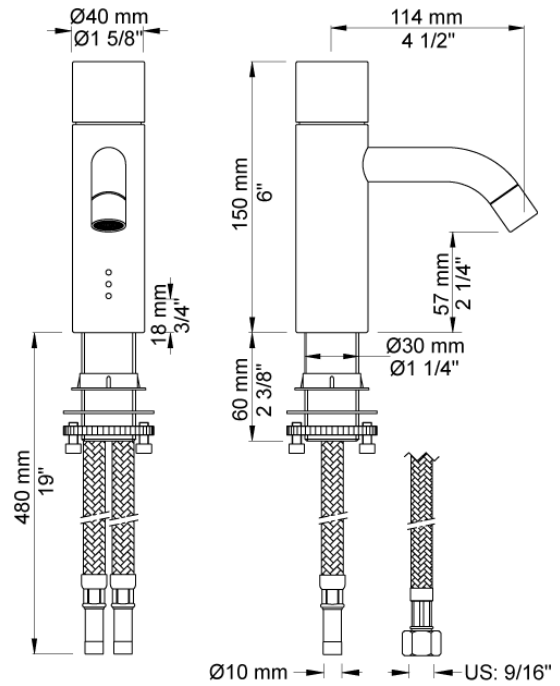

--

Dato:
Kunde:
Projekt:

HV1EN

Elektronisk blander med fast tud. Temperaturen indstilles ved, at grebet drejes. Inkl. transformer til net. Højde: 150 mm. Hulstørrelse: 32 mm. Elektronikbox VR2618 medleveres.

Handicapvenlig.

Flow

	Bar:	1,0	2,0	3,0	4,0	5,0
HV1EN	(l/min)	2,9	4,1	5,0	5,0	5,0
HV1EN ¹⁾	(l/min)	2,6	3,7	4,5	4,5	4,5

¹⁾ USA Standard

Beskrivelse og tekniske data

Montering	Til Elektronikboks 3/8" - til Armatur fleksible tilslutningsslanger med 10mm studs eller gennem 10mm CU-rør
Støjgruppe	Støjgruppe 1
Forudsat vandstrøm	0,10
Trykgruppe	Gruppe 150 kPa (Tryktabet over armaturet ved den forudsatte vandstrøm er mellem 50 og 150 kPa)