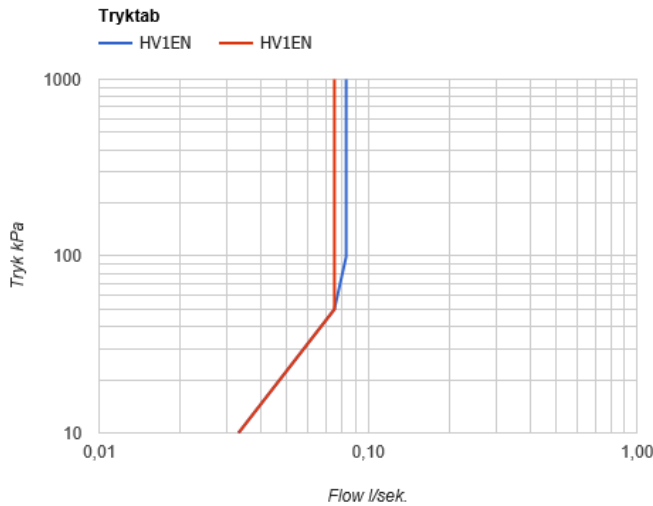

--

Dato:
Kunde:
Projekt:

HV1EN

Elektronisk blander med fast tud. Temperaturen indstilles ved, at grebet drejes. Inkl. transformer til net. Højde: 150 mm. Hulstørrelse: 32 mm. Elektronikbox VR2618 medleveres.

Handicapvenlig.

Flow

	Bar:	1,0	2,0	3,0	4,0	5,0
HV1EN	(l/min)	2,9	4,1	5,0	5,0	5,0
HV1EN ¹⁾	(l/min)	2,6	3,7	4,5	4,5	4,5

¹⁾ USA Standard

Beskrivelse og tekniske data

Montering	Til Elektronikboks 3/8" - til Armatur fleksible tilslutningsslanger med 10mm studs eller gennem 10mm CU-rør
Støjgruppe	Støjgruppe 1
Forudsat vandstrøm	0,10
Trykgruppe	Gruppe 150 kPa (Tryktabet over armaturet ved den forudsatte vandstrøm er mellem 50 og 150 kPa)