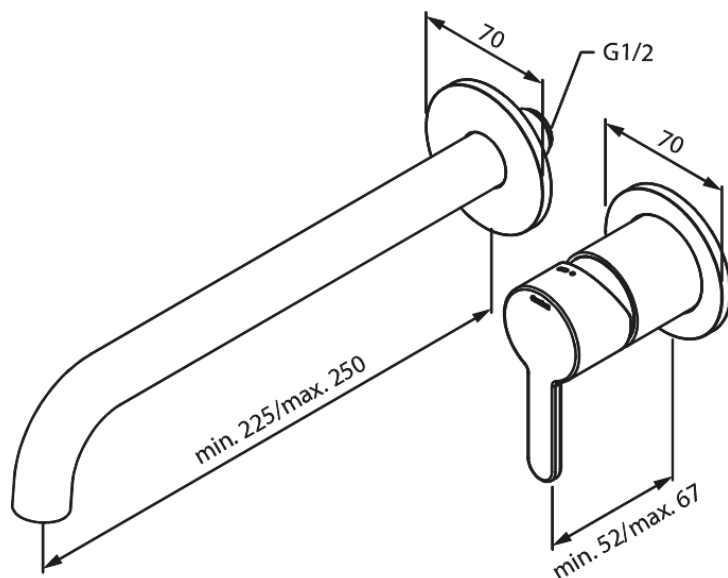

Unikke egenskaber

FM Mattsson Denmark ApS
Hvidkærvej 48, 5250 Odense SV, CVR 56416218

Tlf.: 88 33 00 34 danmark@fmmattssongroup.com

Mere information på damixa.dk

damixa