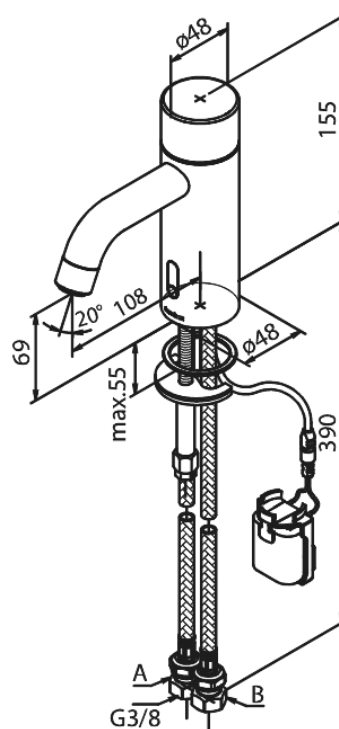

Unikke egenskaber

FM Mattsson Denmark ApS
Hvidkærvej 48, 5250 Odense SV, CVR 56416218

Tlf.: 88 33 00 34 danmark@fmmattssongroup.com

Mere information på damixa.dk

damixa