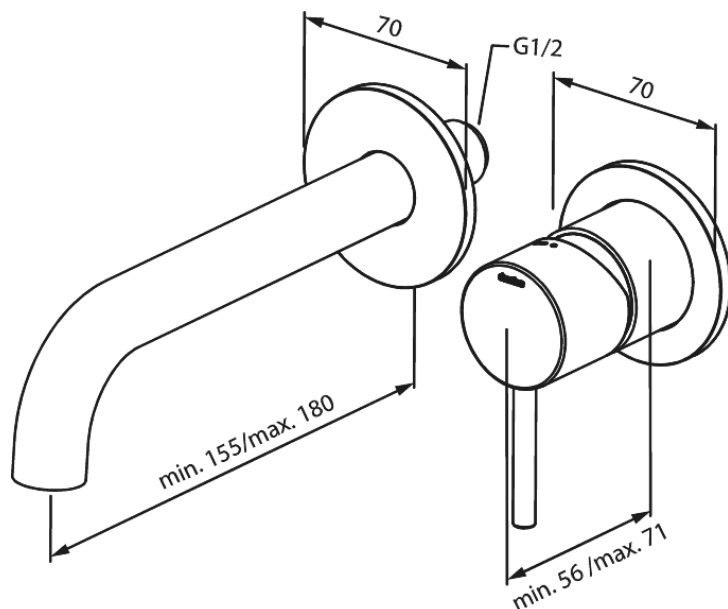

Unikke egenskaber

FM Mattsson Denmark ApS
Hvidkærvej 48, 5250 Odense SV, CVR 56416218

Tlf.: 88 33 00 34 danmark@fmmattssongroup.com

Mere information på damixa.dk

damixa