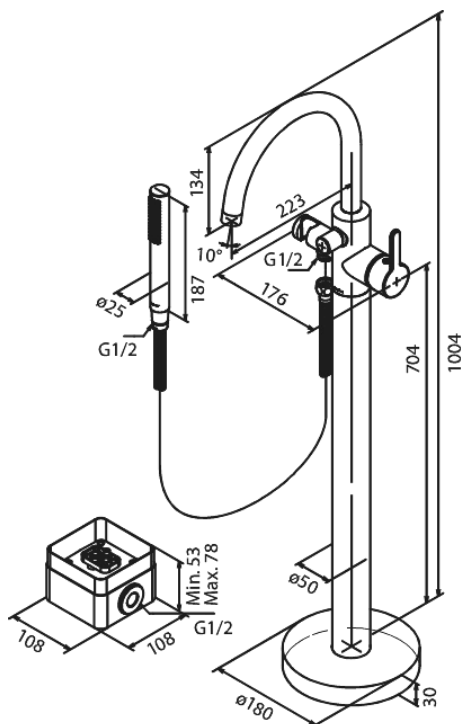

Unikke egenskaber

FM Mattsson Denmark ApS
Hvidkærvej 48, 5250 Odense SV, CVR 56416218

Tlf.: 88 33 00 34 danmark@fmmattssongroup.com

Mere information på damixa.dk

damixa