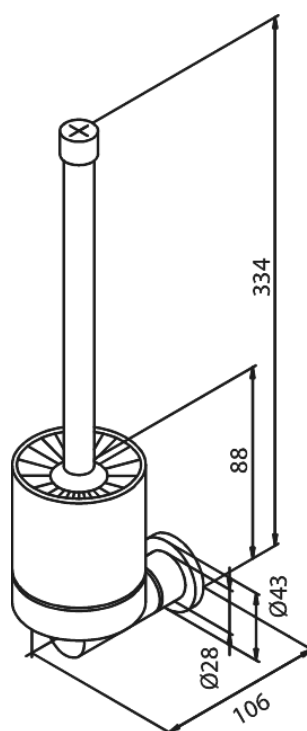

Silhouet

Toiletbørste

Artikel nr.: 483015500
Overflade: Børstet grafitgrå PVD
Serie: Silhouet

VVS Nr.: 778545312
EAN Nr.: 5708516837664

FM Mattsson Denmark ApS
Hvidkærvej 48, 5250 Odense SV, CVR 56416218

Tlf.: 88 33 00 34 danmark@fmmattssongroup.com