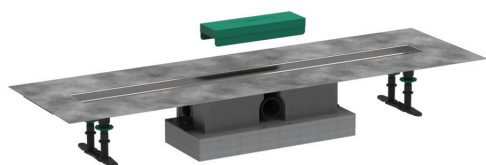

uBox universal

Kompletsæt til vandret installation - 900 til bruseafløb

Overflader : ikke defineret Art.Nr.: 56025180

Beskrivelse

Kendetegn

- består af: installationssæt, indbygningsdel, formonteret tætningsmembran, vandlås, højdejusterbare plader
- passende til alle RainDrain Rock og RainDrain Match kappesæt
- Brugsområde: nybyg, renovering
- vandlåshøjde: 50 mm
- afløbskapacitet med vandlås: op til 42 l/min
- afløbskapacitet med Dryphon: op til 60 l/min
- diameter på tilslutning: DN50
- udløbsretning: vandret
- tilslutning: tresidet
- inkl. højdejusterbare fødder og flisehjælp til montering
- monteringsbeslag for enkel befæstelse til gulvet
- højdejusterbar med skumblok
- med integreret hældning
- monteringsstype: vægmonteret, frit i gulvet
- nem rengøring af Siphon
- vandlås kan tages ud
- materialekvalitet monteringsssæt: rustfrit stål 304 (1.4301)

Produktdetaljer

VVS-nr.	155480509
Pris ekskl. moms	3.223,00 DKK
Pris inkl. moms *	4.028,75 DKK

Teknologi

Produktbillede