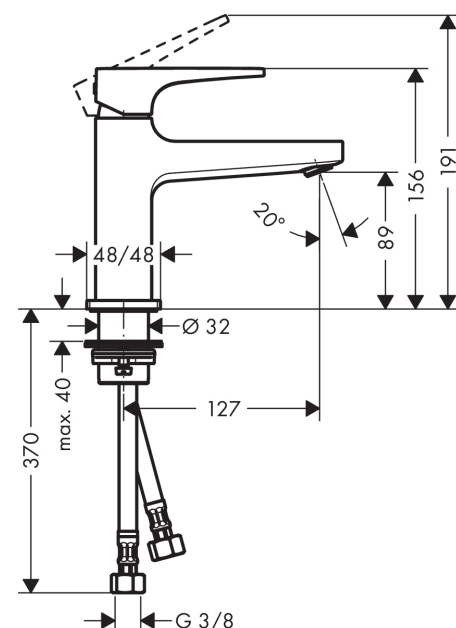

**Metropol****1-grebs håndvaskarmatur 100 med vingegreb og push-open bundventil**

Overflader : børstet sort krom PVD Art.Nr.: 32500340

**Beskrivelse****Kendetegn**

- består af: 1-grebs håndvaskarmatur, bundventil
- ComfortZone 100
- fremspring: 127 mm
- tudhøjde: 89 mm
- stråletype: normalstråle
- maksimal gennemstrømsmængde ved 3 bar: 5 l/min
- keramisk kartusche
- mulighed for temperaturbegrænsning
- push-open bundventil G 1 1/4
- materiale bundventil: metal
- STA 1488

**Produktdetaljer**

VVS-nr.	701201303
Pris ekskl. moms	3.362,00 DKK
Pris inkl. moms *	4.202,50 DKK

**Teknologi****Designpriser****Certifikater****Produktbillede****Måltegning**

**Metropol**

**1-grebs håndvaskarmatur 100 med vingegreb og push-open bundventil**

Overflader : børstet sort krom PVD Art.Nr.: 32500340

**Gennemløbsdiagram**