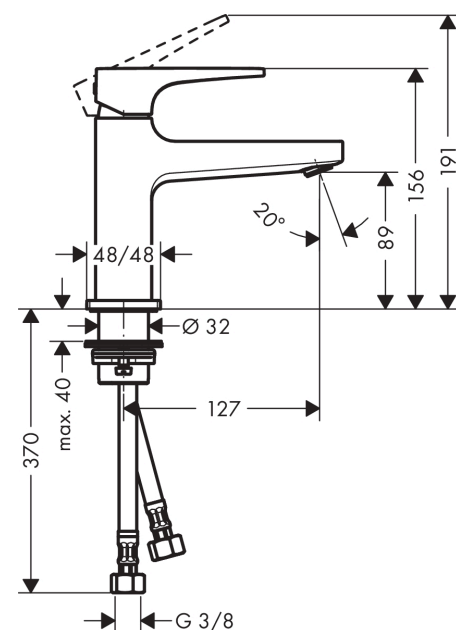

Metropol**1-grebs håndvaskarmatur 100 med vingegreb og push-open bundventil**

Overflader : mat sort Art.Nr.: 32500670

**Beskrivelse****Kendetegn**

- består af: 1-grebs håndvaskarmatur, bundventil
- ComfortZone 100
- fremspring: 127 mm
- tudhøjde: 89 mm
- stråletype: normalstråle
- maksimal gennemstrømsmængde ved 3 bar: 5 l/min
- keramisk kartusche
- mulighed for temperaturbegrænsning
- push-open bundventil G 1 1/4
- materiale bundventil: metal
- STA 1488

Produktdetaljer

VVS-nr.	701201301
Pris ekskl. moms	3.140,00 DKK
Pris inkl. moms *	3.925,00 DKK

Teknologi**Designpriser****Certifikater****Produktbillede****Måltegning**

Metropol

1-grebs håndvaskarmatur 100 med vingegreb og push-open bundventil

Overflader : mat sort Art.Nr.: 32500670

Gennemløbsdiagram