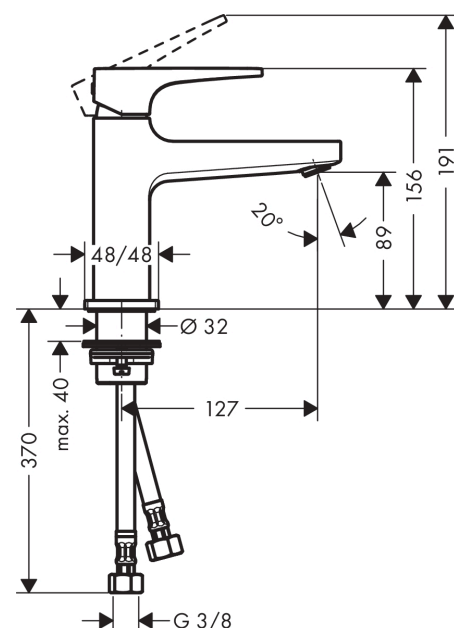

Måltegning