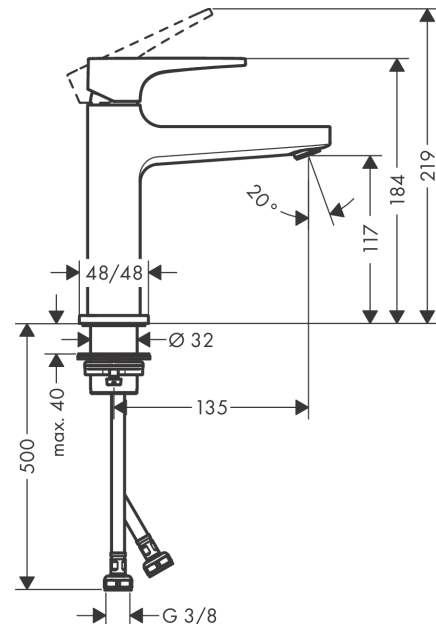

Metropol**1-grebs håndvaskarmatur 110 med bøjlegreb og push-open bundventil**

Overflader : krom Art.Nr.: 74507000

**Beskrivelse****Kendetegn**

- består af: 1-grebs håndvaskarmatur, bundventil
- ComfortZone 110
- fremspring: 135 mm
- tudhøjde: 117 mm
- stråletype: normalstråle
- maksimal gennemstrømsmængde ved 3 bar: 5 l/min
- keramisk kartusche
- mulighed for temperaturbegrænsning
- push-open bundventil G 1 1/4
- materiale bundventil: metal
- STA 1488

Produktdetaljer

VVS-nr.	701204404
Pris ekskl. moms	2.639,00 DKK
Pris inkl. moms *	3.298,75 DKK

Teknologi**Designpriser****Certifikater****Produktbillede****Måltegning**

Metropol

1-grebs håndvaskarmatur 110 med bøjlegreb og push-open bundventil

Overflader : krom Art.Nr.: 74507000

Gennemløbsdiagram