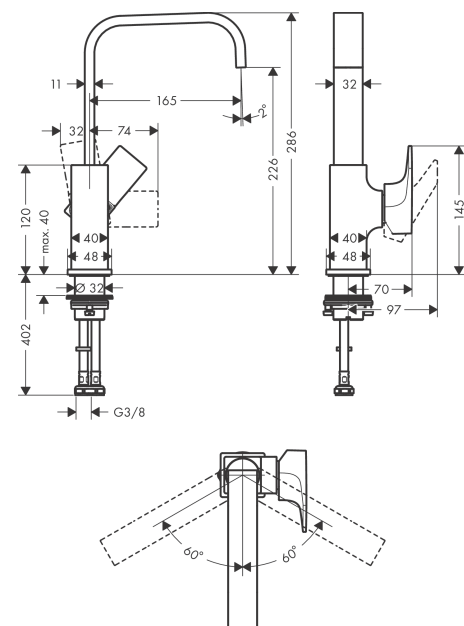

Metropol

1-grebs håndvaskarmatur 230 med vingegreb, svingtud og push-open bundventil

Overflader : krom Art.Nr.: 32511000

Beskrivelse

Kendetegn

- består af: 1-grebs håndvaskarmatur, bundventil
- ComfortZone 230
- fremspring: 165 mm
- tudhøjde: 226 mm
- svingningsområde 120°
- stråletype: normalstråle
- maksimal gennemstrømsmængde ved 3 bar: 5 l/min
- keramisk kartusche
- mulighed for temperaturbegrænsning
- push-open bundventil G 1 1/4
- materiale bundventil: metal
- greb på siden nederst på kroppen (ikke egnet til bowlevaske)
- STA 1374

Produktdetaljer

VVS-nr.	701206304
Pris ekskl. moms	3.299,00 DKK
Pris inkl. moms *	4.123,75 DKK

Teknologi

Designpriser

Certifikater

Produktbillede

Måltegning

Metropol**1-grebs håndvaskarmatur 230 med vingegreb, svingtud og push-open bundventil**Overflader : **krom** Art.Nr.: **32511000****Gennemløbsdiagram**