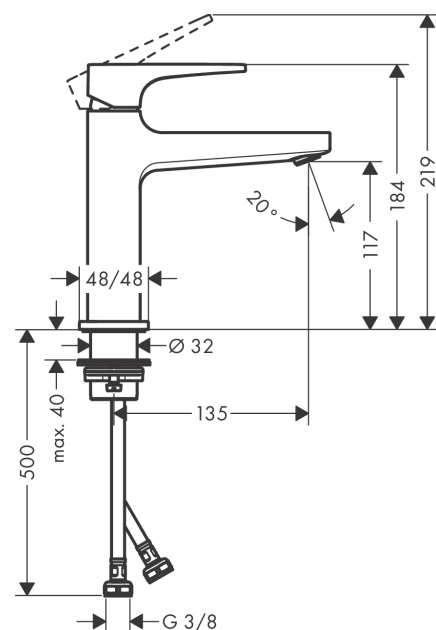

Metropol**1-grebs håndvaskarmatur 110 med vingegreb og push-open bundventil**

Overflader : børstet sort krom PVD Art.Nr.: 32507340

**Beskrivelse****Kendetegn**

- består af: 1-grebs håndvaskarmatur, bundventil
- ComfortZone 110
- fremspring: 135 mm
- tudhøjde: 117 mm
- stråletype: normalstråle
- maksimal gennemstrømsmængde ved 3 bar: 5 l/min
- keramisk kartusche
- mulighed for temperaturbegrænsning
- push-open bundventil G 1 1/4
- materiale bundventil: metal
- STA 1488

Produktdetaljer

VVS-nr.	701204303
Pris ekskl. moms	3.651,00 DKK
Pris inkl. moms *	4.563,75 DKK

Teknologi**Designpriser****Certifikater****Produktbillede****Måltegning**

Metropol

1-grebs håndvaskarmatur 110 med vingegreb og push-open bundventil

Overflader : børstet sort krom PVD Art.Nr.: 32507340

Gennemløbsdiagram