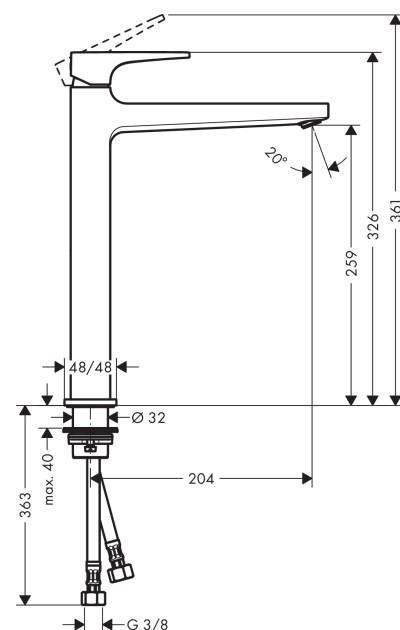

Måltegning