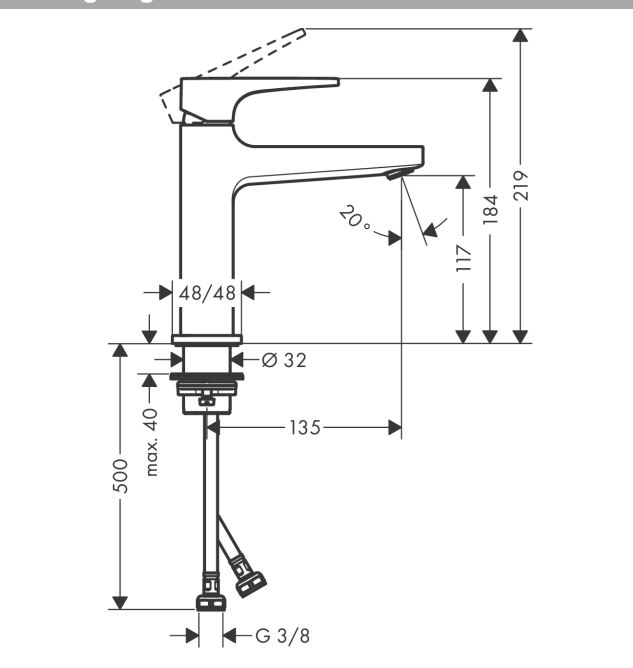

Metropol

1-grebs håndvaskarmatur 110 med vingegreb og push-open bundventil

Overflader : krom Art.Nr.: 32507000

Beskrivelse

Kendetegn

- består af: 1-grebs håndvaskarmatur, bundventil
- ComfortZone 110
- fremspring: 135 mm
- tudhøjde: 117 mm
- stråletype: normalstråle
- maksimal gennemstrømsmængde ved 3 bar: 5 l/min
- keramisk kartusche
- mulighed for temperaturbegrænsning
- push-open bundventil G 1 1/4
- materiale bundventil: metal
- STA 1488

Produktdetaljer

VVS-nr.	701204304
Pris ekskl. moms	2.401,00 DKK
Pris inkl. moms *	3.001,25 DKK

Teknologi

Designpriser

Certifikater

Produktbillede

Måltegning

Metropol

1-grebs håndvaskarmatur 110 med vingegreb og push-open bundventil

Overflader : krom Art.Nr.: 32507000

Gennemløbsdiagram