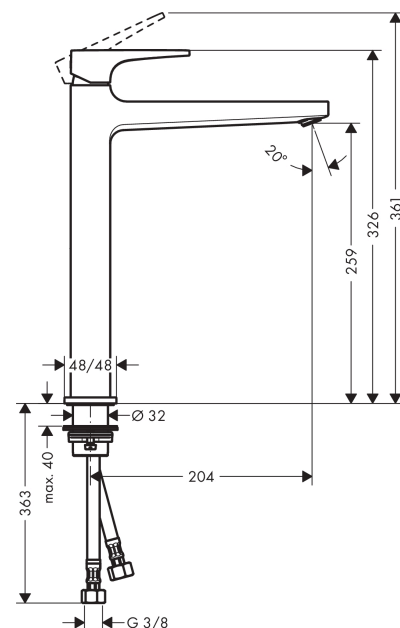

Måltegning