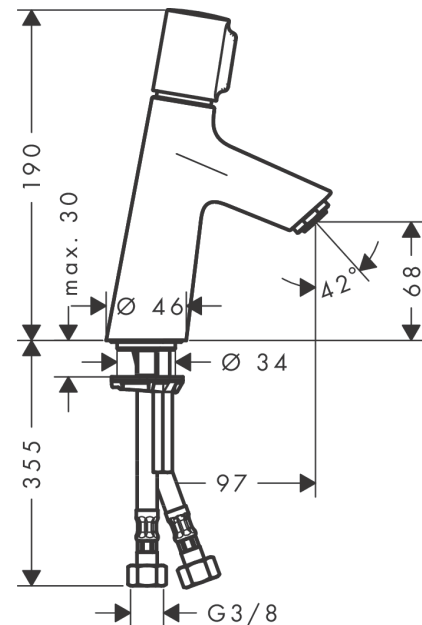

Talis Select S
Håndvaskarmatur 80 uden bundventil
 Overflader : krom Art.Nr.: 72041000

Beskrivelse

Kendetegn

- ComfortZone 80
- fremspring: 97 mm
- tudhøjde: 68 mm
- stråletype: normalstråle
- maksimal gennemstrømsmængde ved 3 bar: 5 l/min
- Select-kartusche med temperaturkontrol
- mulighed for temperaturbegrænsning
- tryk på Select-knap for at åbne/lukke vandet
- ETA VA 1.42/20843
- STA 1397
- STA 1397
- STA 1397
- STA 1397

Produktdetaljer

VVS-nr.	701311104
Pris ekskl. moms	1.633,00 DKK
Pris inkl. moms *	2.041,25 DKK

Teknologi

Certifikater

Produktbillede

Måltegning

Talis Select S
Håndvaskarmatur 80 uden bundventil
 Overflader : krom Art.Nr.: 72041000

Gennemløbsdiagram