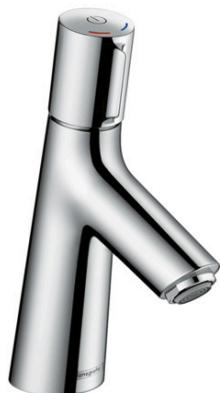

Talis Select S
Håndvaskarmatur 80 uden bundventil
 Overflader : krom Art.Nr.: 72041000

Beskrivelse

Kendetegn

- ComfortZone 80
- fremspring: 97 mm
- tudhøjde: 68 mm
- stråletype: normalstråle
- maksimal gennemstrømsmængde ved 3 bar: 5 l/min
- Select-kartusche med temperaturkontrol
- mulighed for temperaturbegrænsning
- tryk på Select-knap for at åbne/lukke vandet
- ETA VA 1.42/20843
- STA 1397
- STA 1397
- STA 1397
- STA 1397

Produktdetaljer

VVS-nr.	701311104
Pris ekskl. moms	1.633,00 DKK
Pris inkl. moms *	2.041,25 DKK

Teknologi

Certifikater

Produktbillede

Måltegning

Talis Select S
Håndvaskarmatur 80 uden bundventil
 Overflader : krom Art.Nr.: 72041000