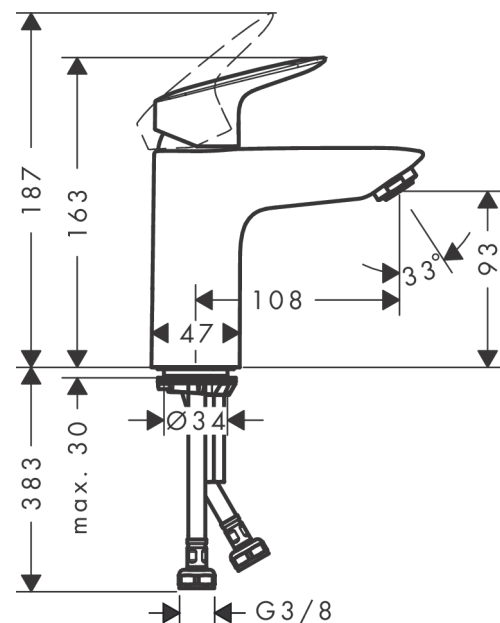

Logis

1-grebs håndvaskarmatur 100 uden bundventil

Overflader : krom Art.Nr.: 71101000

Beskrivelse

Kendetegn

- ComfortZone 100
- fremspring: 108 mm
- tudhøjde: 93 mm
- stråletype: normalstråle
- maksimal gennemstrømsmængde ved 3 bar: 5 l/min
- keramisk kartusche
- mulighed for temperaturbegrænsning
- ETA VA1.42/20391
- STA 1370
- STA 1370 - STA_1370_SE
- STA 1370 - STA_1370_NO
- STA 1370 - STA_1370_DK

Produktdetaljer

VVS-nr.	701342104
Pris ekskl. moms	933,00 DKK
Pris inkl. moms *	1.166,25 DKK

Teknologi

Certifikater

Produktbillede

Måltegning

Gennemløbsdiagram