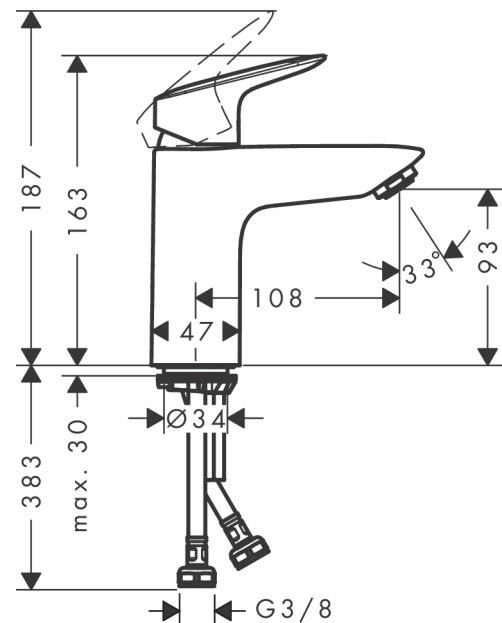

#### Måltegning

**Logis**

**1-grebs håndvaskarmatur 100 med push-open bundventil**

Overflader : krom Art.Nr.: 71107000

**Gennemløbsdiagram**