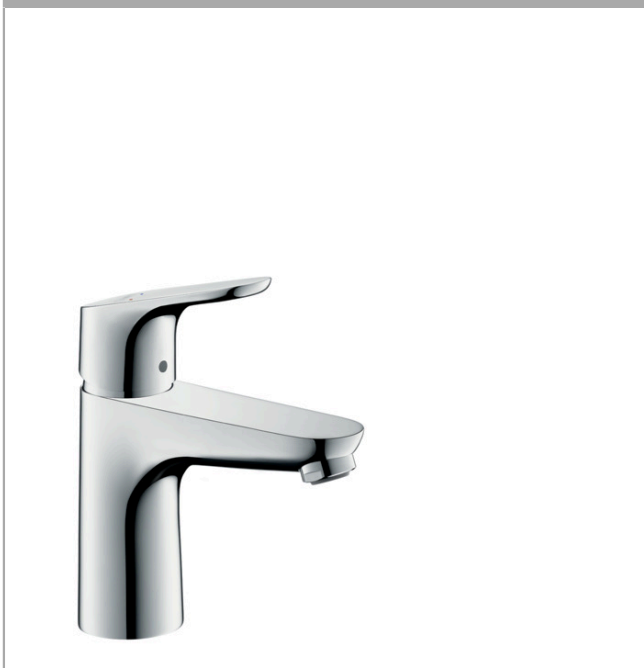

Produktbillede