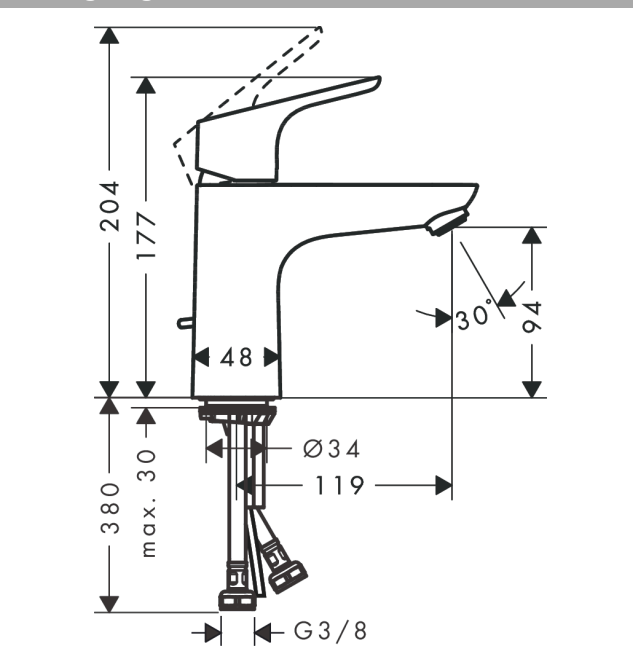

Måltegning