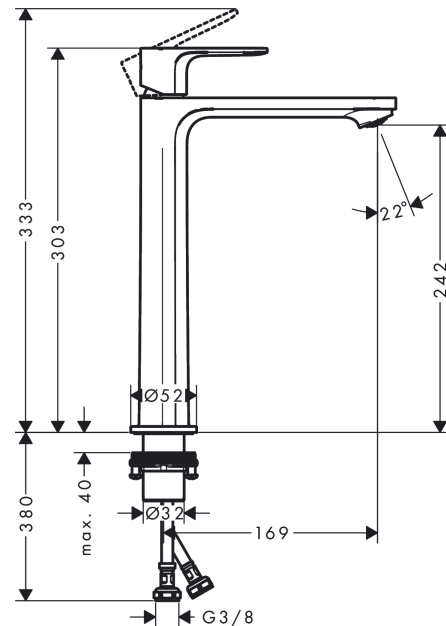

Rebris E

1-grebs håndvaskarmatur 240 CoolStart uden bundventil

Overflader : krom Art.Nr.: 72583000

Beskrivelse

Kendetegn

- ComfortZone 240
- fremspring: 169 mm
- tudhøjde: 242 mm
- stråletype: normalstråle
- maksimal gennemstrømsmængde ved 3 bar: 5 l/min
- keramisk kartusche
- mulighed for temperaturbegrænsning
- STA 1803
- STA 1803 - STA 1803_SE
- STA 1803 - STA 1803_DK
- STA 1803 - STA 1803_NO

Rebris E

1-grebs håndvaskarmatur 240 CoolStart uden bundventil

Overflader : krom Art.Nr.: 72583000

Gennemløbsdiagram