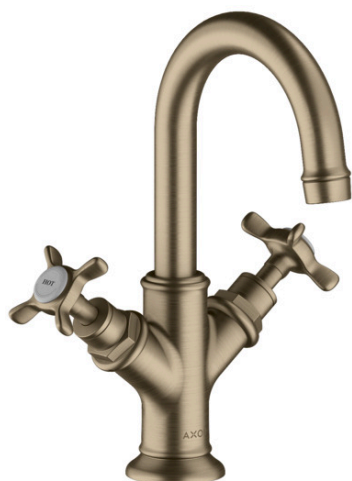

AXOR Montreux
2-grebs håndvaskarmatur 160 med krydsgreb, svingtud og løft-op bundventil
 Overflader : Art.Nr.: 16505820

Kendetegn

- består af: 2-grebs håndvaskarmatur, bundventil
- ComfortZone 160
- fremspring: 117 mm
- tudhøjde: 159 mm
- svingningsområde 120°
- stråletype: laminarstråle
- maks. gennemstrømningsmængde ved 3 bar: 5 l/min
- med keramiske ventiler varm/kold 90°
- løft-op bundventil G 1¼
- STA 1424
- STA 1424 - STA 1424_SE_J.no. 0041/2022
- STA 1424 - STA 1424_DK_J.no. 0041/2022
- STA 1424 - STA 1424_NO_J.no. 0041/2022

Produktdetaljer

VVS-nr.	701798019
Pris ekskl. moms	7.336,00 DKK
Pris inkl. moms *	9.170,00 DKK

Teknologi

Certifikater

Produktbillede

Måltegning

AXOR Montreux
2-grebs håndvaskarmatur 160 med krydsgreb, svingtud og løft-op bundventil
Overflader : Art.Nr.: 16505820