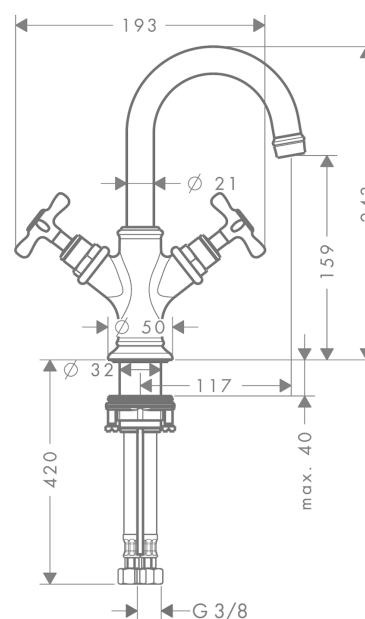

AXOR Montreux
2-grebs håndvaskarmatur 160 med krydsgreb, svingtud og løft-op bundventil
 Overflader : Art.Nr.: 16505820

Kendetegn

- består af: 2-grebs håndvaskarmatur, bundventil
- ComfortZone 160
- fremspring: 117 mm
- tudhøjde: 159 mm
- svingningsområde 120°
- stråletype: laminarstråle
- maks. gennemstrømningsmængde ved 3 bar: 5 l/min
- med keramiske ventiler varm/kold 90°
- løft-op bundventil G 1¼
- STA 1424
- STA 1424 - STA 1424_SE_J.no. 0041/2022
- STA 1424 - STA 1424_DK_J.no. 0041/2022
- STA 1424 - STA 1424_NO_J.no. 0041/2022

Produktdetaljer

VVS-nr.	701798019
Pris ekskl. moms	7.336,00 DKK
Pris inkl. moms *	9.170,00 DKK

Teknologi

Certifikater

Produktbillede

Måltegning

AXOR Montreux
2-grebs håndvaskarmatur 160 med krydsgreb, svingtud og løft-op bundventil
Overflader : Art.Nr.: 16505820

Gennemløbsdiagram