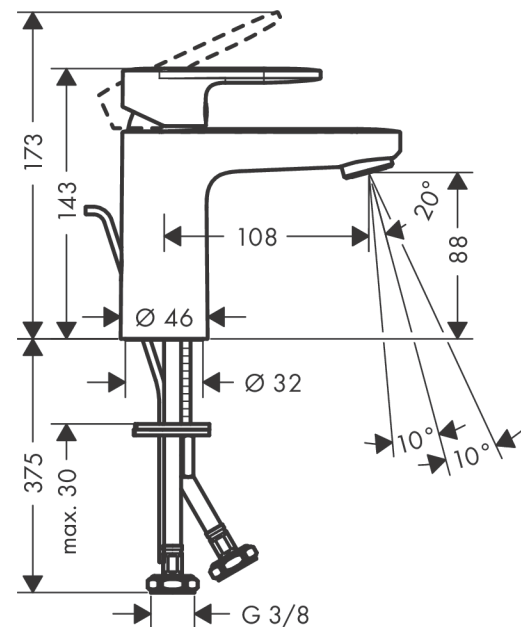

**Vernis Blend****1-grebs håndvaskarmatur 100 med løft-op bundventil**

Overflader : krom Art.Nr.: 71551000

**Beskrivelse****Kendetegn**

- består af: 1-grebs håndvaskarmatur, bundventil
- ComfortZone 100
- fremspring: 108 mm
- tudhøjde: 88 mm
- stråletype: normalstråle
- vinkeljusterbar perlator
- maksimal gennemstrømsmængde ved 3 bar: 5 l/min
- keramisk kartusche
- mulighed for temperaturbegrænsning
- løft-op ventil G 1 1/4
- materiale bundventil: kunststof
- STA 1707

**Produktdetaljer**

VVS-nr.	702077104
Pris ekskl. moms	690,00 DKK
Pris inkl. moms *	862,50 DKK

**Teknologi****Certifikater****Produktbillede****Måltegning**

**Vernis Blend**  
**1-grebs håndvaskarmatur 100 med løft-op bundventil**  
 Overflader : krom Art.Nr.: 71551000

**Gennemløbsdiagram**