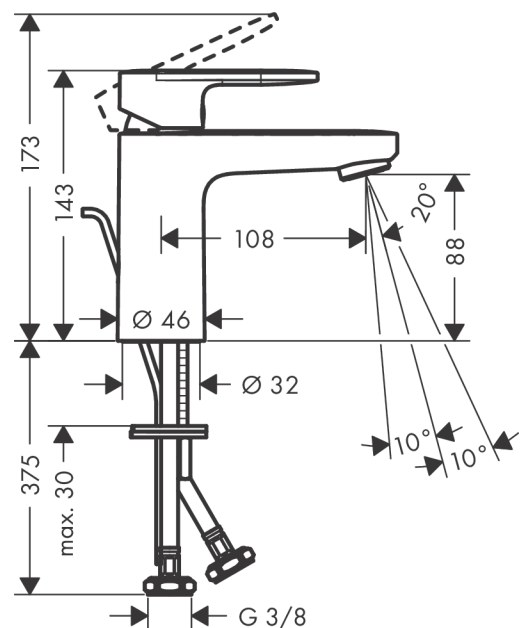

Vernis Blend

1-grebs håndvaskarmatur 100 CoolStart med løft-op bundventil

Overflader : mat sort Art.Nr.: 71585670

Beskrivelse

Kendetegn

- består af: 1-grebs håndvaskarmatur, bundventil
- ComfortZone 100
- fremspring: 108 mm
- tudhøjde: 88 mm
- stråletype: normalstråle
- vinkeljusterbar perlator
- maksimal gennemstrømsmængde ved 3 bar: 5 l/min
- keramisk kartusche
- mulighed for temperaturbegrænsning
- løft-op ventil G 1 1/4
- materiale bundventil: kunststof
- STA 1707

Produktdetaljer

VVS-nr.	702077301
Pris ekskl. moms	959,00 DKK
Pris inkl. moms *	1.198,75 DKK

Teknologi

Certifikater

Produktbillede

Måltegning

Gennemløbsdiagram