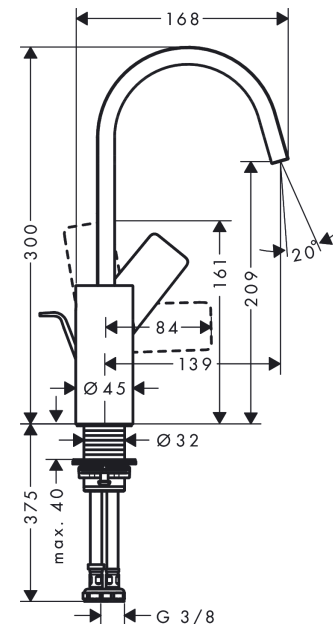

Måltegning