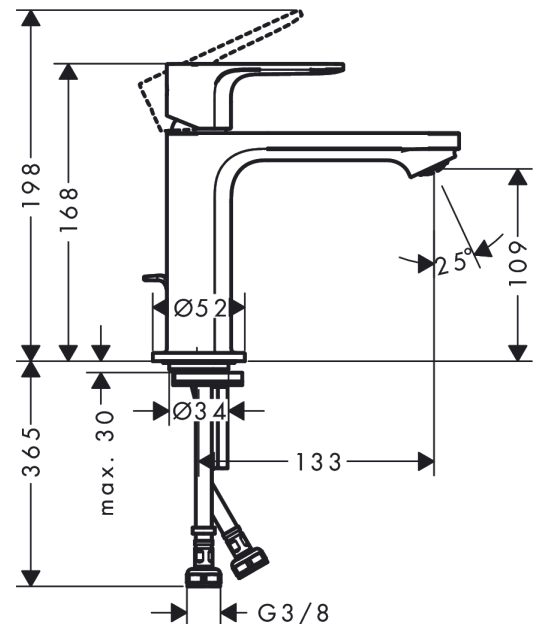

Rebris S**1-grebs håndvaskarmatur 110 CoolStart med løft-op bundventil**

Overflader : mat sort Art.Nr.: 72519670

**Beskrivelse****Kendetegn**

- består af: 1-grebs håndvaskarmatur, bundventil
- ComfortZone 110
- fremspring: 133 mm
- tudhøjde: 109 mm
- stråletype: normalstråle
- maksimal gennemstrømsmængde ved 3 bar: 5 l/min
- keramisk kartusche
- mulighed for temperaturbegrænsning
- løft-op ventil G 1 1/4
- materiale bundventil: kunststof
- STA 1803
- STA 1803 - STA 1803_SE
- STA 1803 - STA 1803_DK
- STA 1803 - STA 1803_NO

Produktdetaljer

VVS-nr.	702101411
Pris ekskl. moms	1.100,00 DKK
Pris inkl. moms *	1.375,00 DKK

Teknologi**Designpriser****Certifikater****Produktbillede****Måltegning**

Rebris S

1-grebs håndvaskarmatur 110 CoolStart med løft-op bundventil

Overflader : **mat sort** Art.Nr.: **72519670**

Gennemløbsdiagram