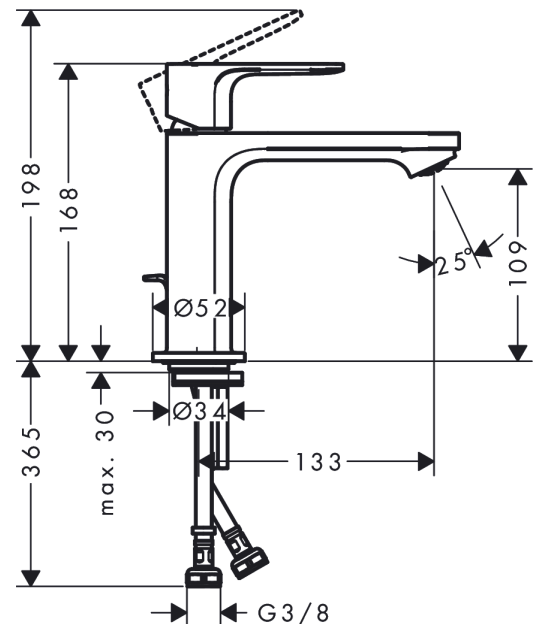

Rebris E**1-grebs håndvaskarmatur 110 CoolStart med løft-op bundventil**

Overflader : mat sort Art.Nr.: 72559670

**Beskrivelse****Kendetegn**

- består af: 1-grebs håndvaskarmatur, bundventil
- ComfortZone 110
- fremspring: 133 mm
- tudhøjde: 109 mm
- stråletype: normalstråle
- maksimal gennemstrømsmængde ved 3 bar: 5 l/min
- keramisk kartusche
- mulighed for temperaturbegrænsning
- løft-op ventil G 1 1/4
- materiale bundventil: kunststof
- STA 1803
- STA 1803 - STA 1803_SE
- STA 1803 - STA 1803_DK
- STA 1803 - STA 1803_NO

Produktdetaljer

VVS-nr.	702106411
Pris ekskl. moms	1.151,00 DKK
Pris inkl. moms *	1.438,75 DKK

Teknologi**Designpriser****Certifikater****Produktbillede****Måltegning**

Rebris E

1-grebs håndvaskarmatur 110 CoolStart med løft-op bundventil

Overflader : **mat sort** Art.Nr.: **72559670**

Gennemløbsdiagram