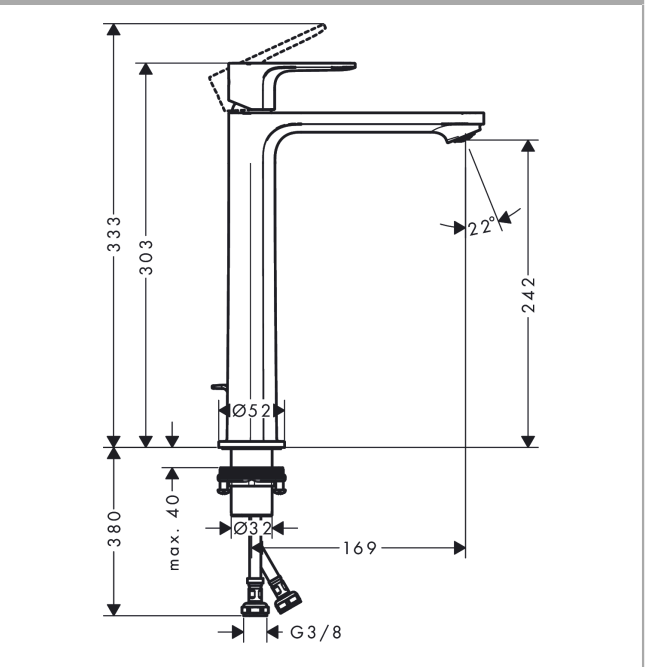

**Rebris E****1-grebs håndvaskarmatur 240 CoolStart med løft-op bundventil**

Overflader : krom Art.Nr.: 72581000

**Beskrivelse****Kendetegn**

- består af: 1-grebs håndvaskarmatur, bundventil
- ComfortZone 240
- fremspring: 169 mm
- tudhøjde: 242 mm
- stråletype: normalstråle
- maksimal gennemstrømsmængde ved 3 bar: 5 l/min
- keramisk kartusche
- mulighed for temperaturbegrænsning
- løft-op ventil G 1 1/4
- materiale bundventil: kunststof
- STA 1803
- STA 1803 - STA 1803\_SE
- STA 1803 - STA 1803\_DK
- STA 1803 - STA 1803\_NO

**Produktdetaljer**

VVS-nr.	702108404
Pris ekskl. moms	1.427,00 DKK
Pris inkl. moms *	1.783,75 DKK

**Teknologi****Designpriser****Certifikater****Produktbillede****Måltegning**

**Rebris E**

**1-grebs håndvaskarmatur 240 CoolStart med løft-op bundventil**

Overflader : krom Art.Nr.: 72581000

**Gennemløbsdiagram**