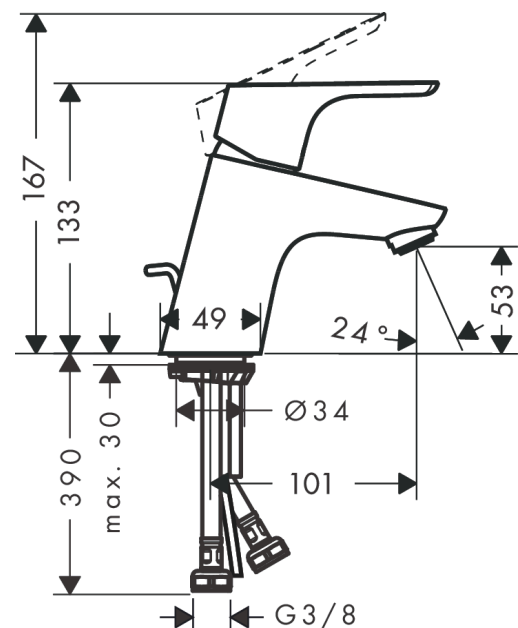

Focus

1-grebs håndvaskarmatur 70 CoolStart med løft-op bundventil

Overflader : krom Art.Nr.: 31539000

Beskrivelse

Kendetegn

- består af: 1-grebs håndvaskarmatur, bundventil
- ComfortZone 70
- fremspring: 101 mm
- tudhøjde: 53 mm
- stråletype: normalstråle
- maksimal gennemstrømsmængde ved 3 bar: 5 l/min
- keramisk kartusche
- mulighed for temperaturbegrænsning
- løft-op ventil G 1 1/4
- materiale bundventil: metal
- ETA VA 1.42/18476
- STA 1370
- STA 1370 - STA_1370_SE
- STA 1370 - STA_1370_NO
- STA 1370 - STA_1370_DK

Produktdetaljer

VVS-nr.	702122304
Pris ekskl. moms	932,00 DKK
Pris inkl. moms *	1.165,00 DKK

Teknologi

Certifikater

Produktbillede

Måltegning

Focus

1-grebs håndvaskarmatur 70 CoolStart med løft-op bundventil

Overflader : krom Art.Nr.: 31539000

Gennemløbsdiagram