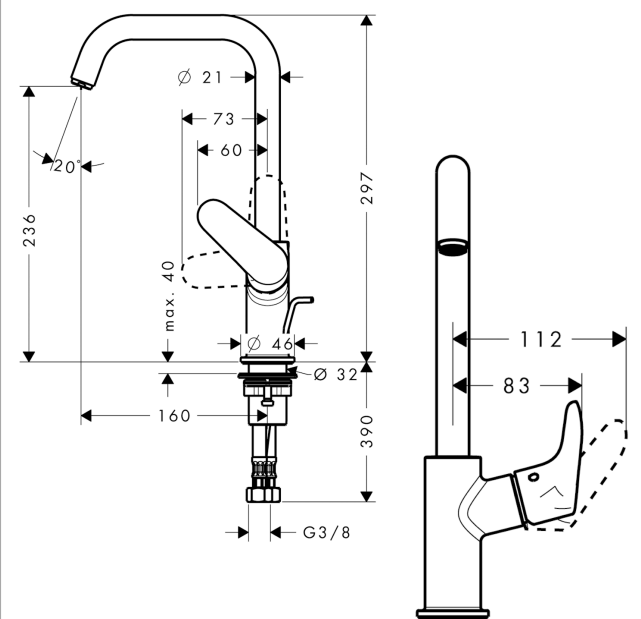

Focus**1-grebs håndvaskarmatur 240 med svingtud og løft-op bundventil**

Overflader : krom Art.Nr.: 31609000

**Beskrivelse****Kendetegn**

- består af: 1-grebs håndvaskarmatur, bundventil
- ComfortZone 240
- fremspring: 160 mm
- tudhøjde: 236 mm
- svingningsområde 120°
- stråletype: normalstråle
- maksimal gennemstrømsmængde ved 3 bar: 5 l/min
- keramisk kartusche
- mulighed for temperaturbegrænsning
- løft-op ventil G 1 1/4
- materiale bundventil: metal
- greb på siden nederst på kroppen (ikke egnet til bowlevaske)
- STA 1374

Produktdetaljer

VVS-nr.	702146004
Pris ekskl. moms	1.580,00 DKK
Pris inkl. moms *	1.975,00 DKK

Teknologi**Certifikater****Produktbillede****Måltegning**

Focus

1-grebs håndvaskarmatur 240 med svingtud og løft-op bundventil

Overflader : krom Art.Nr.: 31609000

Gennemløbsdiagram