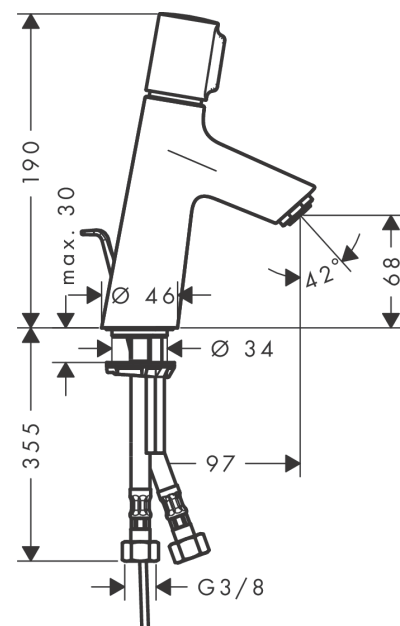

Talis Select S
Håndvaskarmatur 80 med løft-op bundventil
 Overflader : krom Art.Nr.: 72040000

Beskrivelse

Kendetegn

- består af: Håndvaskarmatur, bundventil
- ComfortZone 80
- fremspring: 97 mm
- tudhøjde: 68 mm
- stråletype: normalstråle
- maksimal gennemstrømsmængde ved 3 bar: 5 l/min
- Select-kartusche med temperaturkontrol
- mulighed for temperaturbegrænsning
- løft-op ventil G 1 1/4
- materiale bundventil: metal
- tryk på Select-knap for at åbne/lukke vandet
- ETA VA 1.42/20843
- STA 1397
- STA 1397
- STA 1397
- STA 1397

Produktdetaljer

VVS-nr.	702331104
Pris ekskl. moms	1.695,00 DKK
Pris inkl. moms *	2.118,75 DKK

Teknologi

Certifikater

Produktbillede

Måltegning

Talis Select S
Håndvaskarmatur 80 med løft-op bundventil
 Overflader : krom Art.Nr.: 72040000

Gennemløbsdiagram