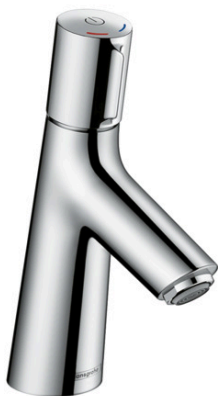

Talis Select S
Håndvaskarmatur 80 med løft-op bundventil
 Overflader : krom Art.Nr.: 72040000

Beskrivelse

Kendetegn

- består af: Håndvaskarmatur, bundventil
- ComfortZone 80
- fremspring: 97 mm
- tudhøjde: 68 mm
- stråletype: normalstråle
- maksimal gennemstrømsmængde ved 3 bar: 5 l/min
- Select-kartusche med temperaturkontrol
- mulighed for temperaturbegrænsning
- løft-op ventil G 1 1/4
- materiale bundventil: metal
- tryk på Select-knap for at åbne/lukke vandet
- ETA VA 1.42/20843
- STA 1397
- STA 1397
- STA 1397
- STA 1397

Produktdetaljer

VVS-nr.	702331104
Pris ekskl. moms	1.695,00 DKK
Pris inkl. moms *	2.118,75 DKK

Teknologi

Certifikater

Produktbillede

Måltegning

Talis Select S
Håndvaskarmatur 80 med løft-op bundventil
 Overflader : krom Art.Nr.: 72040000