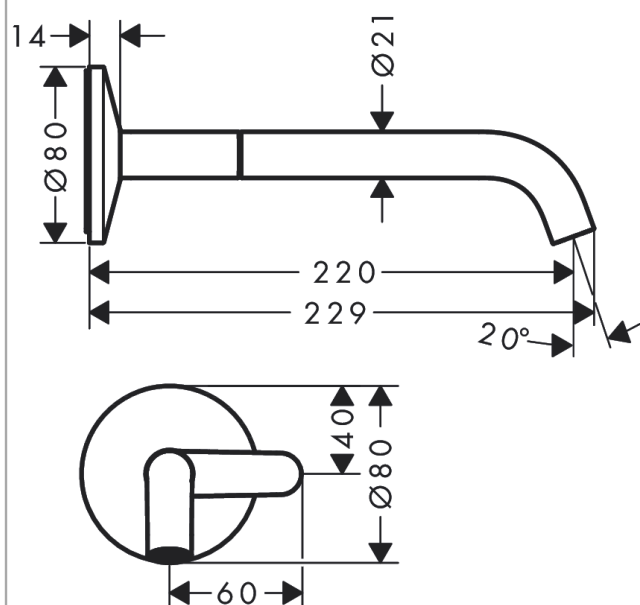

AXOR One
Håndvaskarmatur til indbygning i væg Select med 220 mm tud
Overflader : Art.Nr.: **48112670**

Kendetegn

- består af: håndvaskarmatur til indbygning i væg, bundventil
- fremspring: 220 mm
- stråletype: Normal stråle
- maks. gennemstrømningsmængde ved 3 bar: 5 l/ min
- Select-kartusche med temperaturkontrol
- åben bundventil
- Kombineres med indbygningsdel 13625180 og lækagesikringer 96362000
- STA 1743
- STA 1743 - STA 1743_SE
- STA 1743 - STA 1743_NO
- STA 1743 - STA 1743_DK

Produktdetaljer

VVS-nr.	702433101
Pris ekskl. moms	5.309,00 DKK
Pris inkl. moms *	6.636,25 DKK

Teknologi

Designpriser

Certifikater

Produktbillede

Måtegning