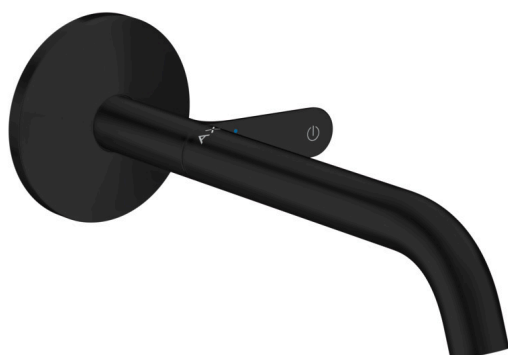

AXOR One
Håndvaskarmatur til indbygning i væg Select med 220 mm tud
 Overflader : Art.Nr.: **48112670**

Kendetegn

- består af: håndvaskarmatur til indbygning i væg, bundventil
- fremspring: 220 mm
- stråletype: Normal stråle
- maks. gennemstrømningsmængde ved 3 bar: 5 l/ min
- Select-kartusche med temperaturkontrol
- åben bundventil
- Kombineres med indbygningsdel 13625180 og lækagesikringer 96362000
- STA 1743
- STA 1743 - STA 1743_SE
- STA 1743 - STA 1743_NO
- STA 1743 - STA 1743_DK

Produktdetaljer

VVS-nr.	702433101
Pris ekskl. moms	5.309,00 DKK
Pris inkl. moms *	6.636,25 DKK

Teknologi

Designpriser

Certifikater

Produktbillede

Måtegning

AXOR One

Håndvaskarmatur til indbygning i væg Select med 220 mm tud

Overflader : Art.Nr.: 48112670

Gennemløbsdiagram