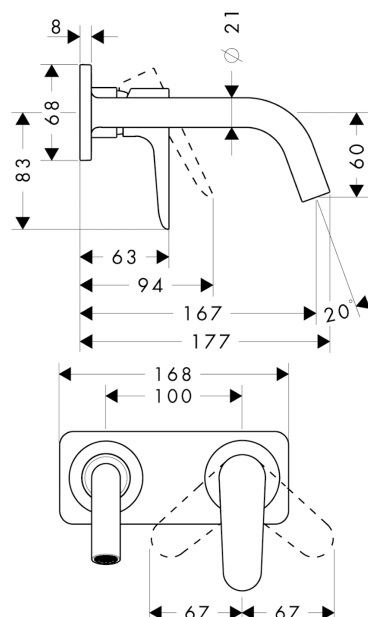

AXOR Citterio M

1-grebs håndvaskarmatur til 2-huls indbygning i væg med 167 mm tud og plade

Overflader : Art.Nr.: 34112000

Kendetegn

- består af: 1-grebs håndvaskarmatur til indbygning i væg, bundventil
- fremspring: 167 mm
- stråletype: Normal stråle
- maks. gennemstrømningsmængde ved 3 bar: 5 l/ min
- keramisk kartusche
- justerbar temperaturbegrænsning
- åben bundventil
- grebet kan placeres til højre eller venstre afhængig af indbygningsdelens montering
- Kombineres med indbygningsdel 13623180 og lækagesikringer 96362000
- ETA VA 1.42/18273
- STA 1395
- STA 1395 - STA 1395_DK
- STA 1395 - STA 1395_NO
- STA 1395 - STA 1395_SE

Produktdetaljer

VVS-nr.	702470104
Pris ekskl. moms	5.101,00 DKK
Pris inkl. moms *	6.376,25 DKK

Teknologi

Certifikater

Produktbillede

Måltegning

AXOR Citterio M

1-grebs håndvaskarmatur til 2-huls indbygning i væg med 167 mm tud og plade

Overflader : Art.Nr.: 34112000

Gennemløbsdiagram

AXOR Citterio M

1-grebs håndvaskarmatur til 2-huls indbygning i væg med 167 mm tud og plade

Overflader : Art.Nr.: 34112000

Monteringseksempel