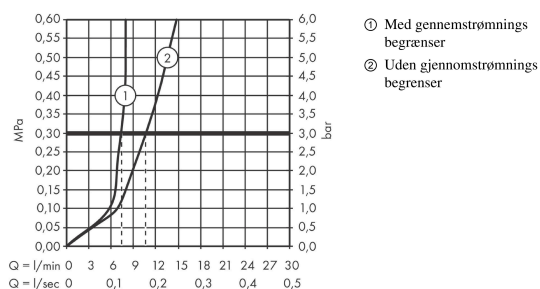

AXOR Citterio M

1-grebs håndvaskarmatur til 2-huls indbygning i væg med 167 mm tud og plade

Overflader : Art.Nr.: 34112000

Gennemløbsdiagram