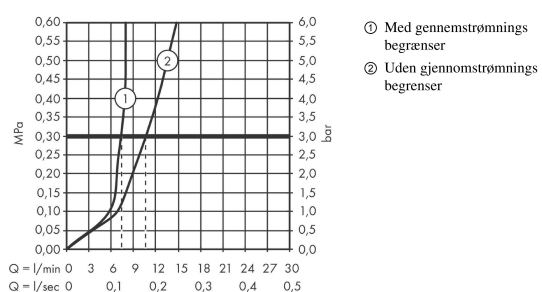

AXOR Citterio M

1-grebs håndvaskarmatur til 2-huls indbygning i væg med 167 mm tud og rosetter

Overflader : Art.Nr.: 34113000

Gennemløbsdiagram