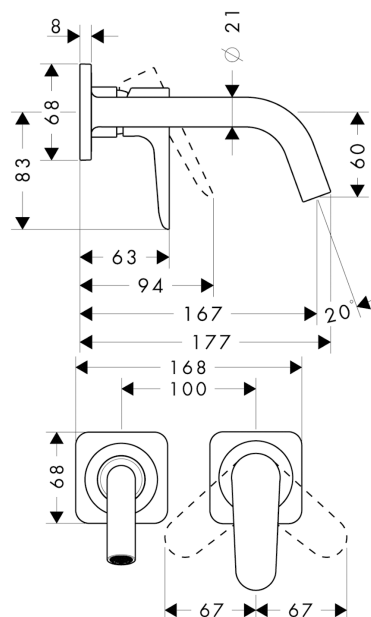

AXOR Citterio M

1-grebs håndvaskarmatur til 2-huls indbygning i væg med 167 mm tud og rosetter

Overflader : Art.Nr.: 34113000

Kendetegn

- består af: 1-grebs håndvaskarmatur til indbygning i væg, bundventil
- fremspring: 167 mm
- stråletype: Normal stråle
- maks. gennemstrømningsmængde ved 3 bar: 5 l/ min
- keramisk kartusche
- justerbar temperaturbegrænsning
- åben bundventil
- grebet kan placeres til højre eller venstre afhængig af indbygningsdelens montering
- Kombineres med indbygningsdel 13623180 og lækagesikringer 96362000
- ETA VA 1.42/18273
- STA 1395
- STA 1395 - STA 1395_DK
- STA 1395 - STA 1395_NO
- STA 1395 - STA 1395_SE

Produktdetaljer

VVS-nr.	702470204
Pris ekskl. moms	4.373,00 DKK
Pris inkl. moms *	5.466,25 DKK

Teknologi

Certifikater

Produktbillede

Måltegning

AXOR Citterio M

1-grebs håndvaskarmatur til 2-huls indbygning i væg med 167 mm tud og rosetter

Overflader : Art.Nr.: 34113000

Gennemløbsdiagram

AXOR Citterio M

1-grebs håndvaskarmatur til 2-huls indbygning i væg med 167 mm tud og rosetter

Overflader : Art.Nr.: 34113000

Monteringseksempel