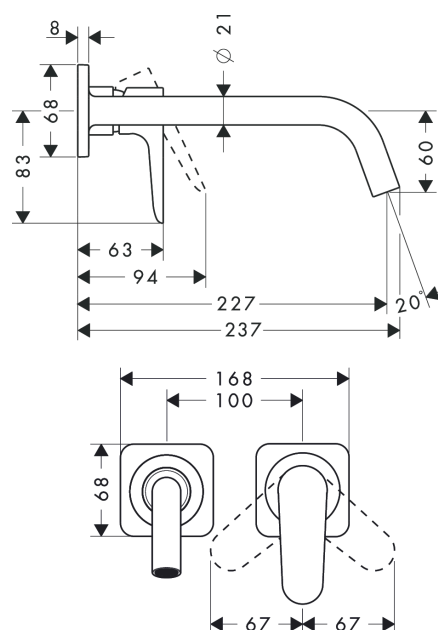

### Kendetegn

- består af: 1-grebs håndvaskarmatur til indbygning i væg, bundventil
- fremspring: 227 mm
- stråletype: Normal stråle
- maks. gennemstrømningsmængde ved 3 bar: 5 l/ min
- keramisk kartusche
- justerbar temperaturbegrænsning
- åben bundventil
- grebet kan placeres til højre eller venstre afhængig af indbygningsdelens montering
- Kombineres med indbygningsdel 13623180 og lækagesikringer 96362000
- ETA VA 1.42/18273
- STA 1395
- STA 1395 - STA 1395\_DK
- STA 1395 - STA 1395\_NO
- STA 1395 - STA 1395\_SE

### Måltegning

## AXOR Citterio M

1-grebs håndvaskarmatur til 2-huls indbygning i væg med 227 mm tud og rosetter

Overflader : Art.Nr.: 34116000