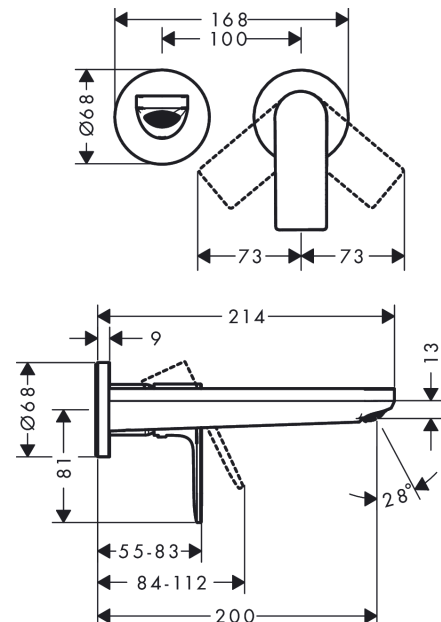

Rebris E**1-grebs håndvaskarmatur til 2-huls indbygning i væg med 20 cm tud**Overflader : **mat sort** Art.Nr.: **72568670****Beskrivelse****Kendetegn**

- består af: 1-grebs håndvaskarmatur til indbygning i væg, bundventil
- fremspring: 200 mm
- stråletype: normalstråle
- maksimal gennemstrømsmængde ved 3 bar: 5 l/min
- keramisk kartusche
- mulighed for temperaturbegrænsning
- siventil, der ikke kan lukkes
- materiale bundventil: metal
- greb til montering til højre eller venstre
- STA 1803
- STA 1803 - STA 1803_SE
- STA 1803 - STA 1803_DK
- STA 1803 - STA 1803_NO

Produktdetaljer

VVS-nr.	702475311
Pris ekskl. moms	1.727,00 DKK
Pris inkl. moms *	2.158,75 DKK

Teknologi**Designpriser**

reddot winner 2022

**Certifikater****Produktbillede****Måltegning**

Rebris E

1-grebs håndvaskarmatur til 2-huls indbygning i væg med 20 cm tud

Overflader : **mat sort** Art.Nr.: **72568670**

Gennemløbsdiagram