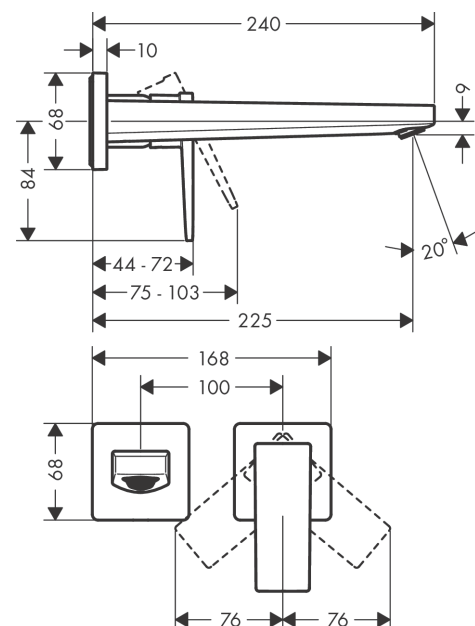

**Metropol****1-grebs håndvaskarmatur med vingegreb til 2-huls indbygning i væg med 22,5 cm tud**

Overflader : mat hvid Art.Nr.: 32526700

**Beskrivelse****Kendetegn**

- består af: 1-grebs håndvaskarmatur til indbygning i væg, bundventil
- fremspring: 225 mm
- stråletype: normalstråle
- maksimal gennemstrømsmængde ved 3 bar: 5 l/min
- keramisk kartusche
- mulighed for temperaturbegrænsning
- siventil, der ikke kan lukkes
- materiale bundventil: metal
- greb til montering til højre eller venstre
- Kombineres med indbygningsdel 13622180 og lækagesikringer 96362000
- STA 1395
- STA 1395 - STA 1395\_DK
- STA 1395 - STA 1395\_NO
- STA 1395 - STA 1395\_SE

**Produktdetaljer**

VVS-nr.	702477300
Pris ekskl. moms	4.271,00 DKK
Pris inkl. moms *	5.338,75 DKK

**Teknologi****Designpriser****Certifikater****Produktbillede****Måltegning**

**Metropol****1-grebs håndvaskarmatur med vingegreb til 2-huls indbygning i væg med 22,5 cm tud**

Overflader : mat hvid Art.Nr.: 32526700

**Gennemløbsdiagram**