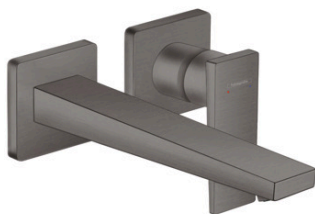

Metropol**1-grebs håndvaskarmatur med vingegreb til 2-huls indbygning i væg med 22,5 cm tud**

Overflader : børstet sort krom PVD Art.Nr.: 32526340

**Beskrivelse****Kendetegn**

- består af: 1-grebs håndvaskarmatur til indbygning i væg, bundventil
- fremspring: 225 mm
- stråletype: normalstråle
- maksimal gennemstrømsmængde ved 3 bar: 5 l/min
- keramisk kartusche
- mulighed for temperaturbegrænsning
- siventil, der ikke kan lukkes
- materiale bundventil: metal
- greb til montering til højre eller venstre
- Kombineres med indbygningsdel 13622180 og lækagesikringer 96362000
- STA 1395
- STA 1395 - STA 1395_DK
- STA 1395 - STA 1395_NO
- STA 1395 - STA 1395_SE

Produktdetaljer

VVS-nr.	702477303
Pris ekskl. moms	4.575,00 DKK
Pris inkl. moms *	5.718,75 DKK

Teknologi**Designpriser****Certifikater****Produktbillede****Måltegning**

Metropol

1-grebs håndvaskarmatur med vingegreb til 2-huls indbygning i væg med 22,5 cm tud

Overflader : børstet sort krom PVD Art.Nr.: 32526340

Gennemløbsdiagram