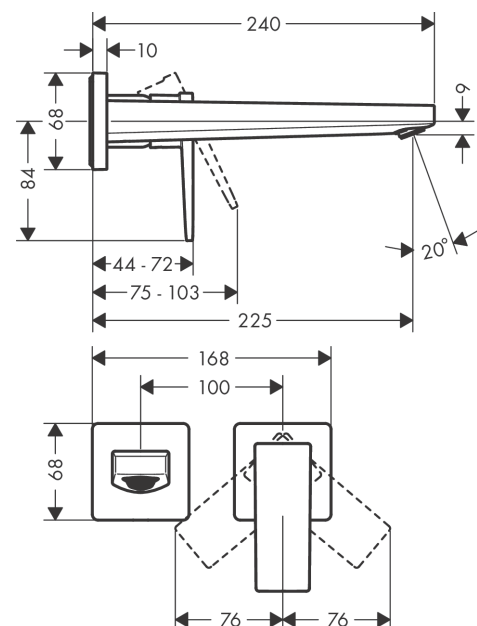

Metropol**1-grebs håndvaskarmatur med vingegreb til 2-huls indbygning i væg med 22,5 cm tud**

Overflader : børstet sort krom PVD Art.Nr.: 32526340

**Beskrivelse****Kendetegn**

- består af: 1-grebs håndvaskarmatur til indbygning i væg, bundventil
- fremspring: 225 mm
- stråletype: normalstråle
- maksimal gennemstrømsmængde ved 3 bar: 5 l/min
- keramisk kartusche
- mulighed for temperaturbegrænsning
- siventil, der ikke kan lukkes
- materiale bundventil: metal
- greb til montering til højre eller venstre
- Kombineres med indbygningsdel 13622180 og lækagesikringer 96362000
- STA 1395
- STA 1395 - STA 1395_DK
- STA 1395 - STA 1395_NO
- STA 1395 - STA 1395_SE

Produktdetaljer

VVS-nr.	702477303
Pris ekskl. moms	4.575,00 DKK
Pris inkl. moms *	5.718,75 DKK

Teknologi**Designpriser****Certifikater****Produktbillede****Måltegning**

Metropol

1-grebs håndvaskarmatur med vingegreb til 2-huls indbygning i væg med 22,5 cm tud

Overflader : børstet sort krom PVD Art.Nr.: 32526340

Gennemløbsdiagram