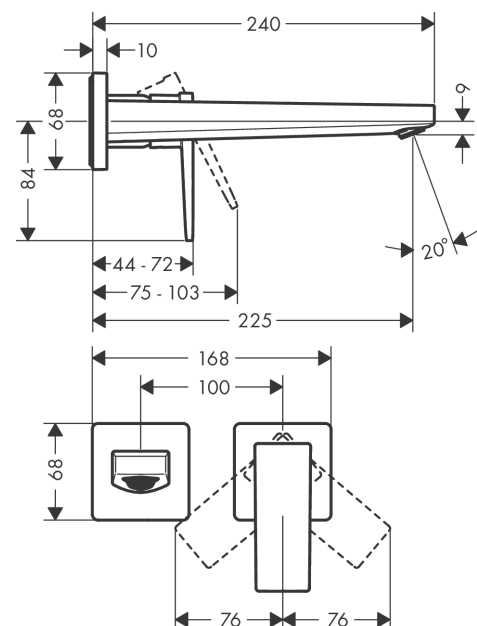

Metropol**1-grebs håndvaskarmatur med vingegreb til 2-huls indbygning i væg med 22,5 cm tud**Overflader : **poleret guld-optik PVD** Art.Nr.: **32526990****Beskrivelse****Kendetegn**

- består af: 1-grebs håndvaskarmatur til indbygning i væg, bundventil
- fremspring: 225 mm
- stråletype: normalstråle
- maksimal gennemstrømsmængde ved 3 bar: 5 l/min
- keramisk kartusche
- mulighed for temperaturbegrænsning
- siventil, der ikke kan lukkes
- materiale bundventil: metal
- greb til montering til højre eller venstre
- Kombineres med indbygningsdel 13622180 og lækagesikringer 96362000
- STA 1395
- STA 1395 - STA 1395_DK
- STA 1395 - STA 1395_NO
- STA 1395 - STA 1395_SE

Produktdetaljer

VVS-nr.	702477305
Pris ekskl. moms	4.575,00 DKK
Pris inkl. moms *	5.718,75 DKK

Teknologi**Designpriser****Certifikater****Produktbillede****Måltegning**

Metropol

1-grebs håndvaskarmatur med vingegreb til 2-huls indbygning i væg med 22,5 cm tud

Overflader : **poleret guld-optik PVD** Art.Nr.: **32526990**

Gennemløbsdiagram