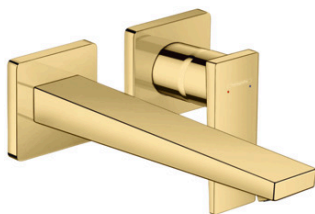

Metropol**1-grebs håndvaskarmatur med vingegreb til 2-huls indbygning i væg med 22,5 cm tud**Overflader : **poleret guld-optik PVD** Art.Nr.: **32526990****Beskrivelse****Kendetegn**

- består af: 1-grebs håndvaskarmatur til indbygning i væg, bundventil
- fremspring: 225 mm
- stråletype: normalstråle
- maksimal gennemstrømsmængde ved 3 bar: 5 l/min
- keramisk kartusche
- mulighed for temperaturbegrænsning
- siventil, der ikke kan lukkes
- materiale bundventil: metal
- greb til montering til højre eller venstre
- Kombineres med indbygningsdel 13622180 og lækagesikringer 96362000
- STA 1395
- STA 1395 - STA 1395_DK
- STA 1395 - STA 1395_NO
- STA 1395 - STA 1395_SE

Produktdetaljer

VVS-nr.	702477305
Pris ekskl. moms	4.575,00 DKK
Pris inkl. moms *	5.718,75 DKK

Teknologi**Designpriser****Certifikater****Produktbillede****Måltegning**

Metropol

1-grebs håndvaskarmatur med vingegreb til 2-huls indbygning i væg med 22,5 cm tud

Overflader : **poleret guld-optik PVD** Art.Nr.: **32526990**

Gennemløbsdiagram