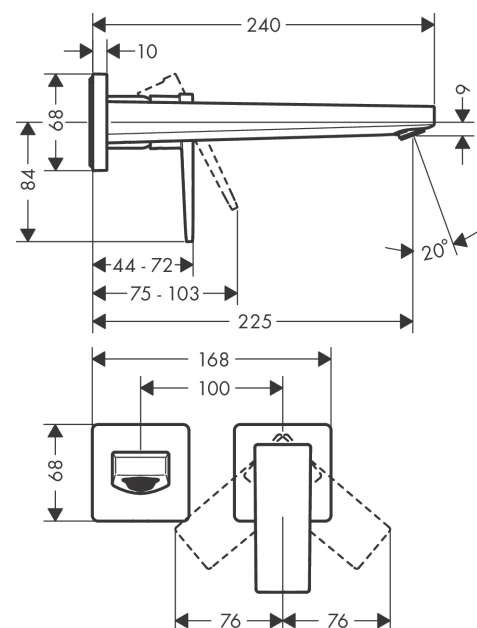

Metropol

1-grebs håndvaskarmatur med vingegreb til 2-huls indbygning i væg med 22,5 cm tud

Overflader : krom Art.Nr.: 32526000

Beskrivelse

Kendetegn

- består af: 1-grebs håndvaskarmatur til indbygning i væg, bundventil
- fremspring: 225 mm
- stråletype: normalstråle
- maksimal gennemstrømsmængde ved 3 bar: 5 l/min
- keramisk kartusche
- mulighed for temperaturbegrænsning
- siventil, der ikke kan lukkes
- materiale bundventil: metal
- greb til montering til højre eller venstre
- Kombineres med indbygningsdel 13622180 og lækagesikringer 96362000
- STA 1395
- STA 1395 - STA 1395_DK
- STA 1395 - STA 1395_NO
- STA 1395 - STA 1395_SE

Produktdetaljer

VVS-nr.	702477304
Pris ekskl. moms	3.016,00 DKK
Pris inkl. moms *	3.770,00 DKK

Teknologi

Designpriser

Certifikater

Produktbillede

Måltegning

Metropol**1-grebs håndvaskarmatur med vingegreb til 2-huls indbygning i væg med 22,5 cm tud**

Overflader : krom Art.Nr.: 32526000

**Gennemløbsdiagram**