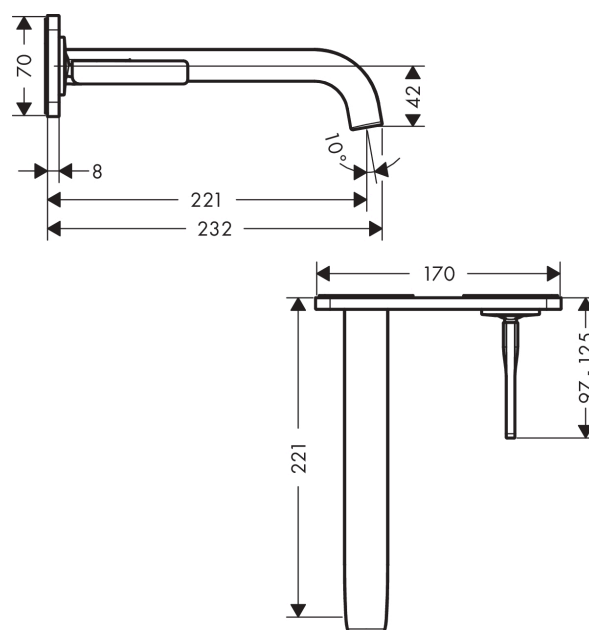

AXOR Citterio E

1-grebs håndvaskarmatur til 2-huls indbygning i væg med pin-greb, 221 mm tud og plade

Overflader : Art.Nr.: 36114000

Kendetegn

- består af: 1-grebs håndvaskarmatur til indbygning i væg, bundventil
- fremspring: 221 mm
- stråletype: laminarstråle
- maks. gennemstrømningsmængde ved 3 bar: 5 l/min
- joystick keramisk kartusche
- åben bundventil
- grebet kan placeres til højre eller venstre afhængig af indbygningsdelens montering
- Kombineres med indbygningsdel 13623180 og lækagesikringer 96362000
- ETA VA 1.42/19221
- STA 1395
- STA 1395 - STA 1395_DK
- STA 1395 - STA 1395_NO
- STA 1395 - STA 1395_SE

Produktdetaljer

VVS-nr.	702479104
Pris ekskl. moms	5.409,00 DKK
Pris inkl. moms *	6.761,25 DKK

Teknologi

Certifikater

Produktbillede

Måltegning

AXOR Citterio E

1-grebs håndvaskarmatur til 2-huls indbygning i væg med pin-greb, 221 mm tud og plade

Overflader : Art.Nr.: 36114000

Gennemløbsdiagram