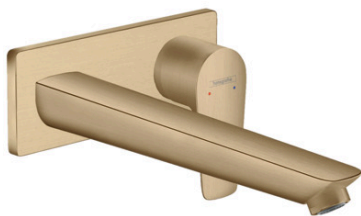

**Talis E****1-grebs håndvaskarmatur til 2-huls indbygning i væg med 22,5 cm tud**

Overflader : børstet bronze PVD Art.Nr.: 71734140

**Beskrivelse****Kendetegn**

- består af: 1-grebs håndvaskarmatur til indbygning i væg, bundventil
- fremspring: 225 mm
- stråletype: normalstråle
- maksimal gennemstrømsmængde ved 3 bar: 5 l/min
- keramisk kartusche
- mulighed for temperaturbegrænsning
- siventil, der ikke kan lukkes
- materiale bundventil: metal
- greb til montering til højre eller venstre
- kombineres med indbygningsdel 13622180 og lækagesikringer 96362000
- STA 1395
- STA 1395 - STA 1395\_DK
- STA 1395 - STA 1395\_NO
- STA 1395 - STA 1395\_SE

**Produktdetaljer**

VVS-nr.	702480502
Pris ekskl. moms	2.826,00 DKK
Pris inkl. moms *	3.532,50 DKK

**Teknologi****Designpriser****Certifikater****Produktbillede****Måltegning**

**Talis E**

**1-grebs håndvaskarmatur til 2-huls indbygning i væg med 22,5 cm tud**

Overflader : børstet bronze PVD Art.Nr.: 71734140

**Gennemløbsdiagram**

**Talis E****1-grebs håndvaskarmatur til 2-huls indbygning i væg med 22,5 cm tud**

Overflader : børstet bronze PVD Art.Nr.: 71734140