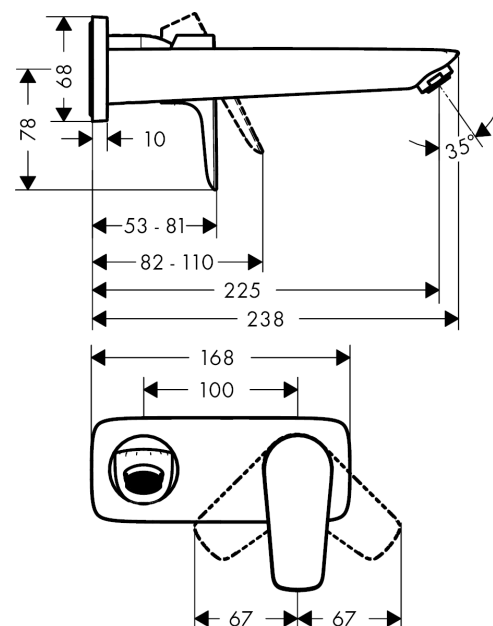

**Talis E****1-grebs håndvaskarmatur til 2-huls indbygning i væg med 22,5 cm tud**

Overflader : børstet bronze PVD Art.Nr.: 71734140

**Beskrivelse****Kendetegn**

- består af: 1-grebs håndvaskarmatur til indbygning i væg, bundventil
- fremspring: 225 mm
- stråletype: normalstråle
- maksimal gennemstrømsmængde ved 3 bar: 5 l/min
- keramisk kartusche
- mulighed for temperaturbegrænsning
- siventil, der ikke kan lukkes
- materiale bundventil: metal
- greb til montering til højre eller venstre
- kombineres med indbygningsdel 13622180 og lækagesikringer 96362000
- STA 1395
- STA 1395 - STA 1395\_DK
- STA 1395 - STA 1395\_NO
- STA 1395 - STA 1395\_SE

**Produktdetaljer**

VVS-nr.	702480502
Pris ekskl. moms	2.826,00 DKK
Pris inkl. moms *	3.532,50 DKK

**Teknologi****Designpriser****Certifikater****Produktbillede****Måltegning**

**Talis E**

**1-grebs håndvaskarmatur til 2-huls indbygning i væg med 22,5 cm tud**

Overflader : børstet bronze PVD Art.Nr.: 71734140

**Gennemløbsdiagram**

**Talis E****1-grebs håndvaskarmatur til 2-huls indbygning i væg med 22,5 cm tud**

Overflader : børstet bronze PVD Art.Nr.: 71734140