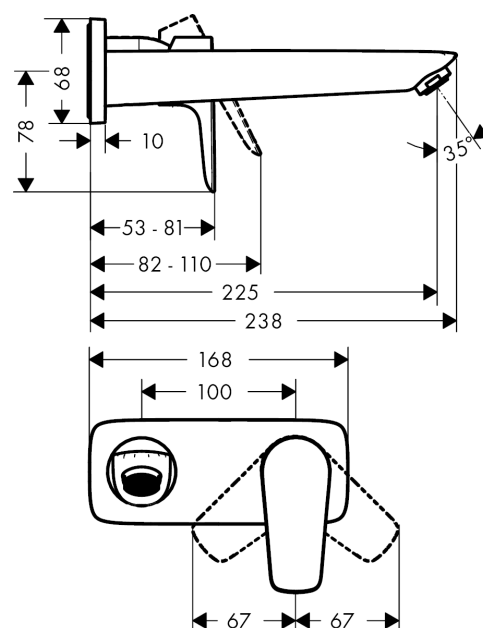

Talis E**1-grebs håndvaskarmatur til 2-huls indbygning i væg med 22,5 cm tud**

Overflader : mat hvid Art.Nr.: 71734700

**Beskrivelse****Kendetegn**

- består af: 1-grebs håndvaskarmatur til indbygning i væg, bundventil
- fremspring: 225 mm
- stråletype: normalstråle
- maksimal gennemstrømsmængde ved 3 bar: 5 l/min
- keramisk kartusche
- mulighed for temperaturbegrænsning
- siventil, der ikke kan lukkes
- materiale bundventil: metal
- greb til montering til højre eller venstre
- kombineres med indbygningsdel 13622180 og lækagesikringer 96362000
- STA 1395
- STA 1395 - STA 1395_DK
- STA 1395 - STA 1395_NO
- STA 1395 - STA 1395_SE

Produktdetaljer

VVS-nr.	702480500
Pris ekskl. moms	2.640,00 DKK
Pris inkl. moms *	3.300,00 DKK

Teknologi**Designpriser****Certifikater****Produktbillede****Måltegning**

Talis E

1-grebs håndvaskarmatur til 2-huls indbygning i væg med 22,5 cm tud

Overflader : mat hvid Art.Nr.: 71734700

Gennemløbsdiagram

Talis E**1-grebs håndvaskarmatur til 2-huls indbygning i væg med 22,5 cm tud**

Overflader : mat hvid Art.Nr.: 71734700

**Monteringseksempel**