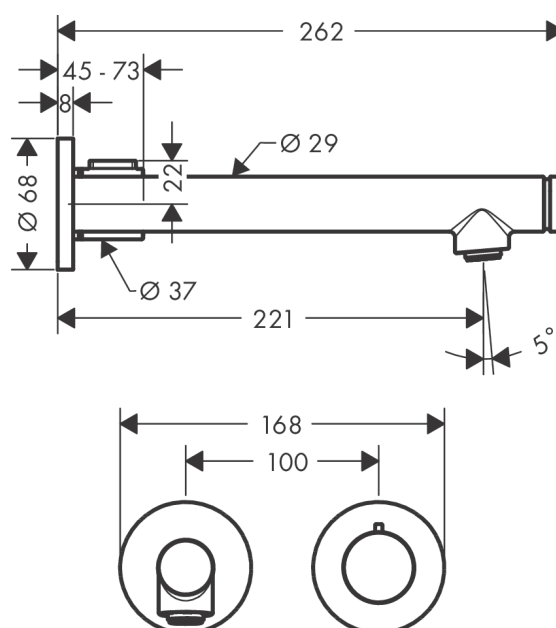

### Kendetegn

- består af: håndvaskarmatur til indbygning i væg, bundventil
- fremspring: 221 mm
- stråletype: normalstråle
- maksimal gennemstrømsmængde ved 3 bar: 5 l/min
- start-/stop-ventil
- vandet åbnes og lukkes på tuden, temperaturen reguleres med greb
- siventil, der ikke kan lukkes
- greb til montering til højre eller venstre
- tryk på Select-knap for at åbne/lukke vandet
- kombineres med indbygningsdel 13623180 og lækagesikringer 96362000
- STA 1395
- STA 1395 - STA 1395\_DK
- STA 1395 - STA 1395\_NO
- STA 1395 - STA 1395\_SE

### Måltegning

**AXOR Uno**  
**Håndvaskarmatur til indbygning i væg Select med 221 mm tud**  
 Overflader : krom Art.Nr.: 45113000