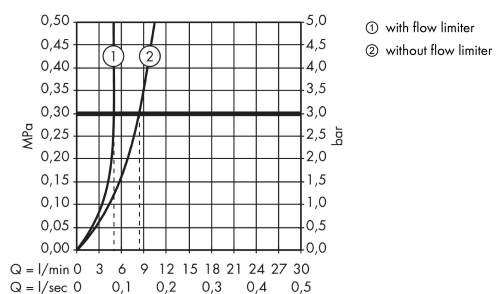

AXOR Citterio

1-grebs håndvaskarmatur til 2-huls indbygning i væg med 160 mm tud og rosetter

Overflader : Art.Nr.: 39113000

Gennemløbsdiagram