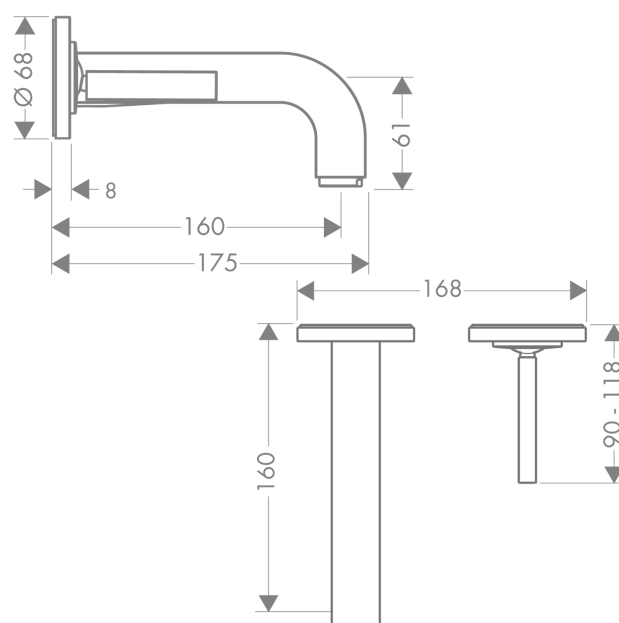

AXOR Citterio

1-grebs håndvaskarmatur til 2-huls indbygning i væg med 160 mm tud og rosetter

Overflader : Art.Nr.: **39113000**

Kendetegn

- består af: 1-grebs håndvaskarmatur til indbygning i væg, bundventil
- fremspring: 160 mm
- stråletype: Normal stråle
- maks. gennemstrømningsmængde ved 3 bar: 5 l/ min
- joystick keramisk kartusche
- åben bundventil
- grebet kan placeres til højre eller venstre afhængig af indbygningsdelens montering
- Kombineres med indbygningsdel 13623180 og lækagesikringer 96362000
- ETA VA 1.42/19221
- STA 1395
- STA 1395 - STA 1395_DK
- STA 1395 - STA 1395_NO
- STA 1395 - STA 1395_SE

Produktdetaljer

VVS-nr.	702484204
Pris ekskl. moms	5.682,00 DKK
Pris inkl. moms *	7.102,50 DKK

Teknologi

Certifikater

Produktbillede

Måltegning

AXOR Citterio

1-grebs håndvaskarmatur til 2-huls indbygning i væg med 160 mm tud og rosetter

Overflader : Art.Nr.: 39113000

Gennemløbsdiagram

AXOR Citterio

1-grebs håndvaskarmatur til 2-huls indbygning i væg med 160 mm tud og rosetter

Overflader : Art.Nr.: 39113000

Monteringseksempel